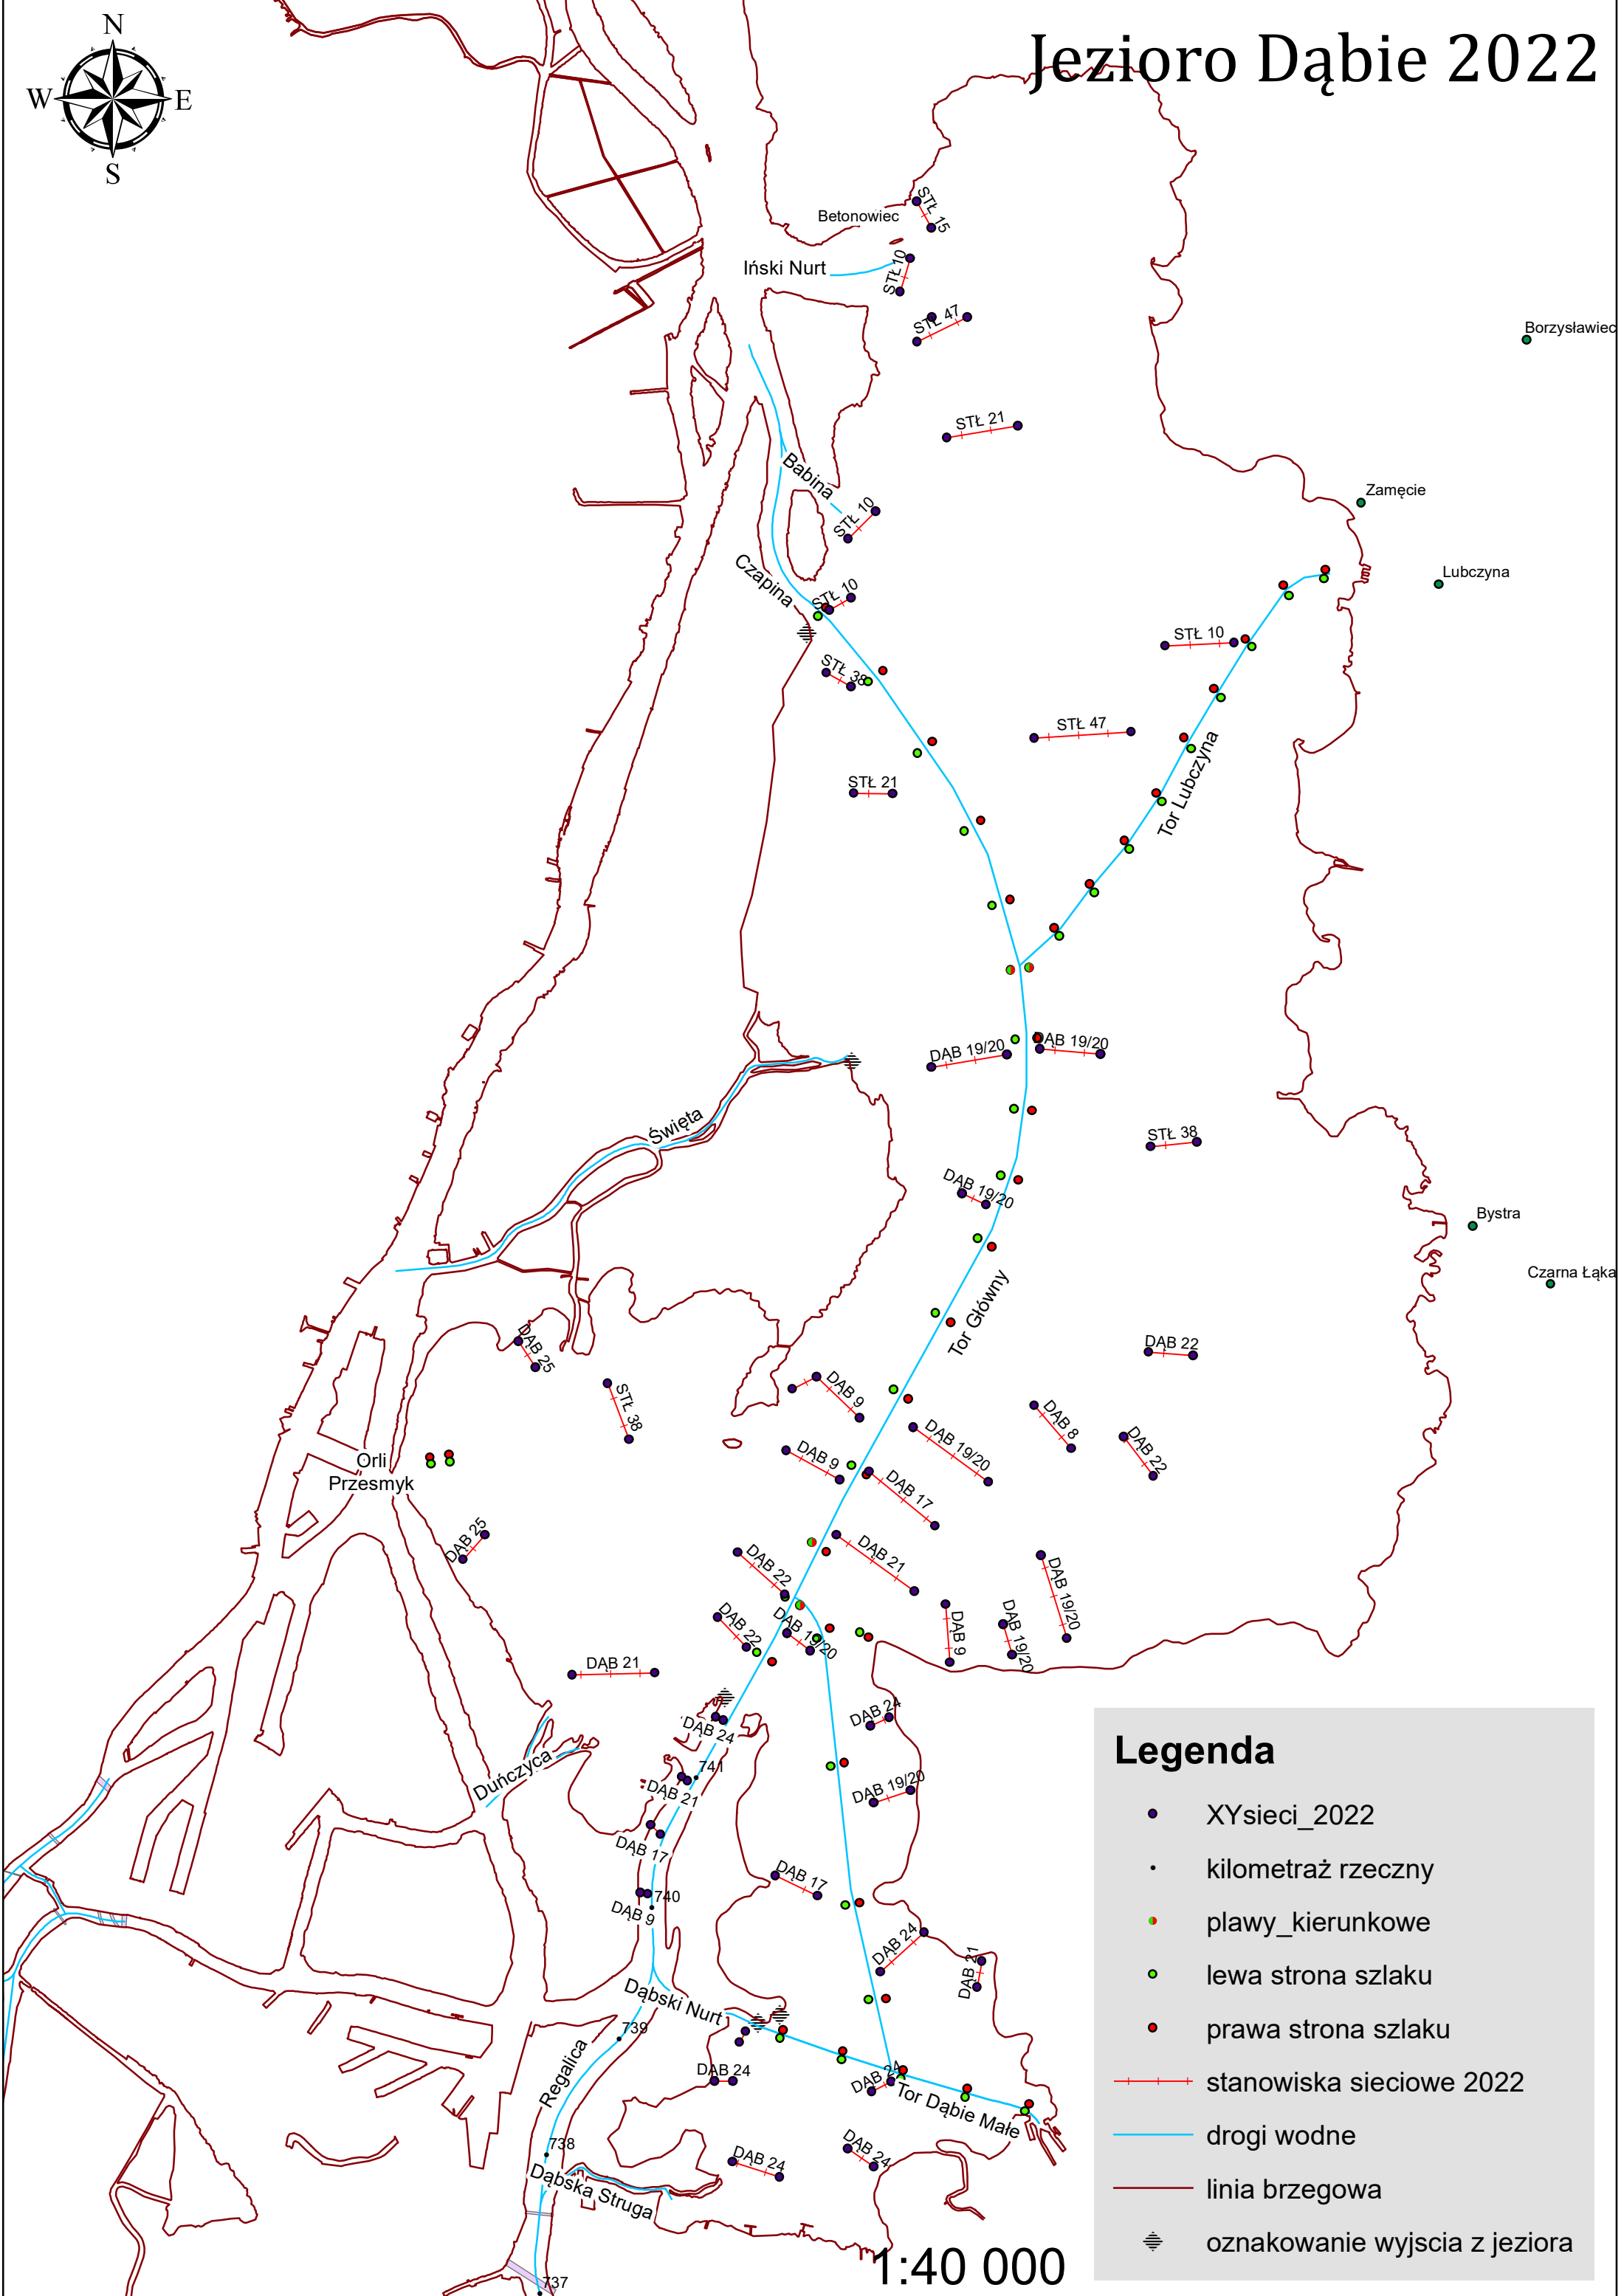

# Jeziro Dąbie 2022

**Legenda**

- XYsieci\_2022
- kilometraż rzeczny
- plawy\_kierunkowe
- lewa strona szlaku
- prawa strona szlaku
- stanowiska sieciowe 2022
- drogi wodne
- linia brzegowa
- ≡ oznakowanie wyjścia z jeziora

1:40 000